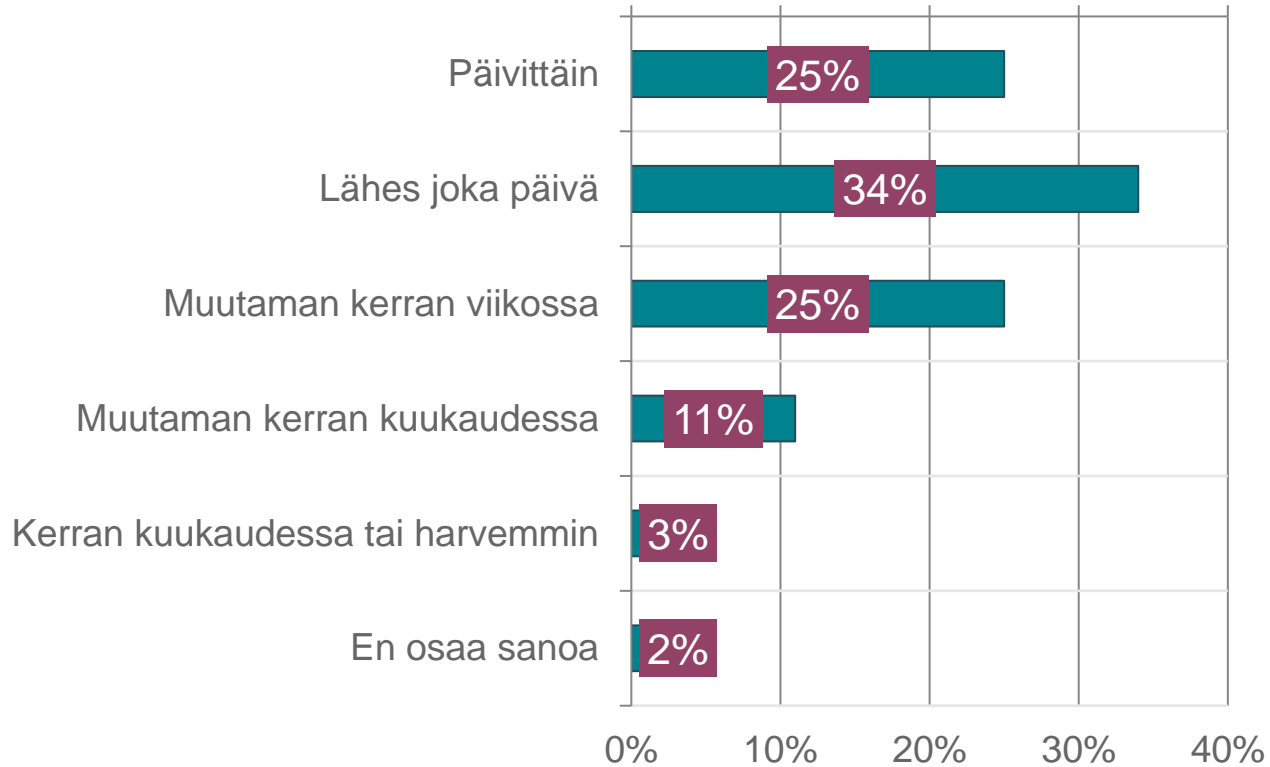

Kuinka usein käytät Pennoa?

n = 306