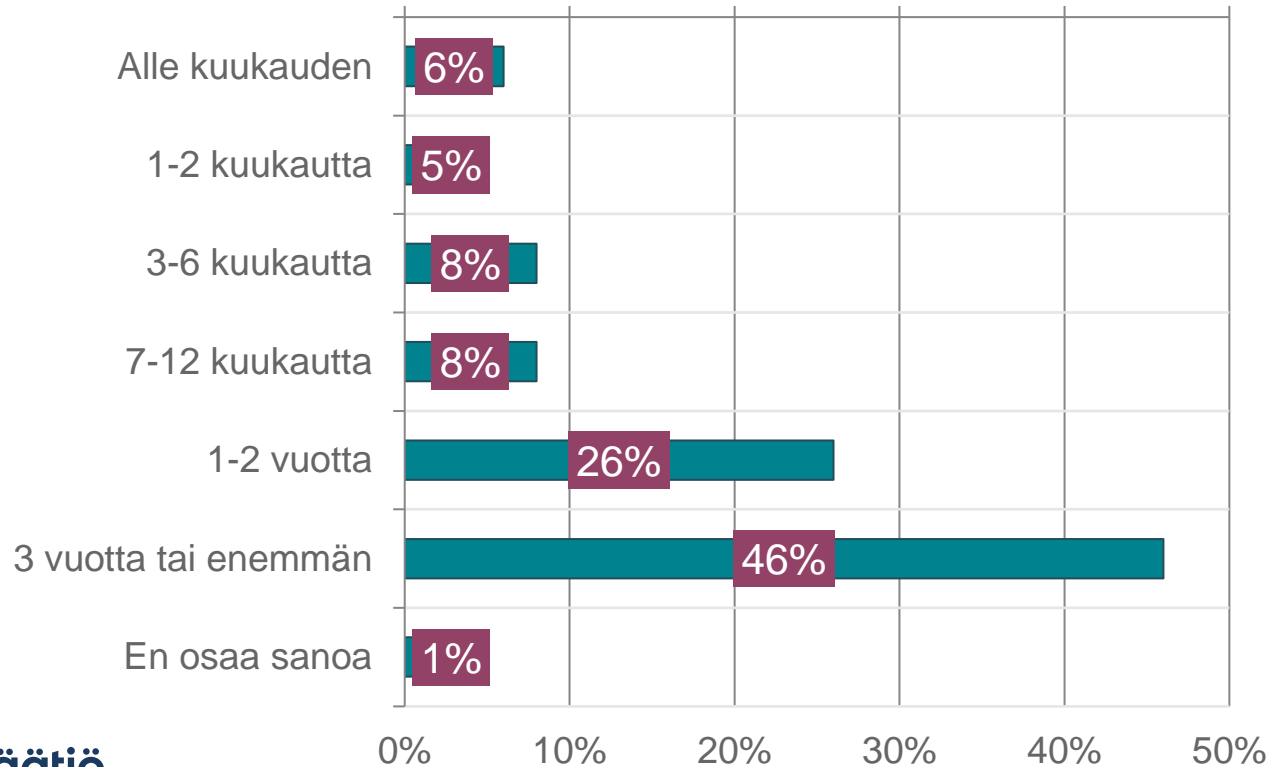

Kuinka pitkään olet käyttänyt Pennoa?